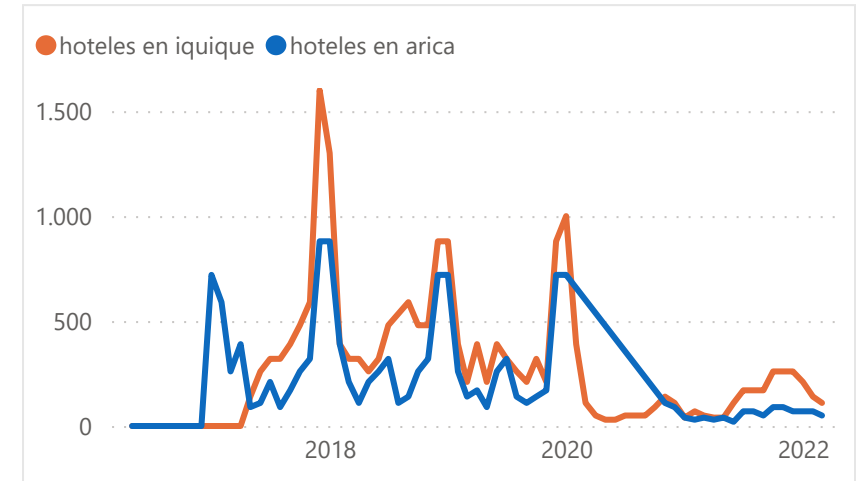

- En esta visualización graficamos el volumen de búsquedas que se realizan en Google desde Bolivia, con interés en Arica y Parinacota.

- En el filtro puedes seleccionar las Palabras Clave que hemos registrado, justamente son aquellas que registran búsquedas de niveles significativos.

- Como el objetivo es analizar el interés en el tiempo, incluimos la keyword "ARICA", que aunque muy general nos da una referencia.

- Te proponemos apliques distintos filtros para ir segmentando a búsquedas "duras" hacia actividad turística.

- ¿Se visualizan estacionalidades marcadas antes de la pandemia?

Búsquedas Google hacia Arica y Parinacota desde Bolivia

Keyword	2016	2017	2018	2019	2020	2021	2022	Total
arica	6.740	8.800	11.170	12.860	8.080	8.930	4.500	<b>61.080</b>
arica chile		4.420	7.690	6.520	1.740	3.430	1.190	<b>24.990</b>
hotel arica	1.110	2.930	3.930	3.240	920	640	190	<b>12.960</b>
playas de arica		500	750	860	530	340	60	<b>3.040</b>
hostales en arica	220	650	720	600	90	80	30	<b>2.390</b>
departamentos en arica		260	440	440	150	90	30	<b>1.410</b>
mall plaza arica			250	590	300	90	40	<b>1.270</b>
pasajes a arica		100	200	210	130	110	30	<b>780</b>
<b>Total</b>	<b>8.070</b>	<b>17.660</b>	<b>25.210</b>	<b>25.530</b>	<b>12.150</b>	<b>13.800</b>	<b>6.100</b>	<b>108.520</b>

# Bolivia evolución de búsquedas compara: Arica e Iquique

- En esta visualización graficamos el volumen de búsquedas que se realizan en Google desde Bolivia, comparando tres búsquedas fundamentales entre Arica e Iquique.
- Estamos analizando la caída durante la pandemia y la incipiente recuperación que se empieza a producir.