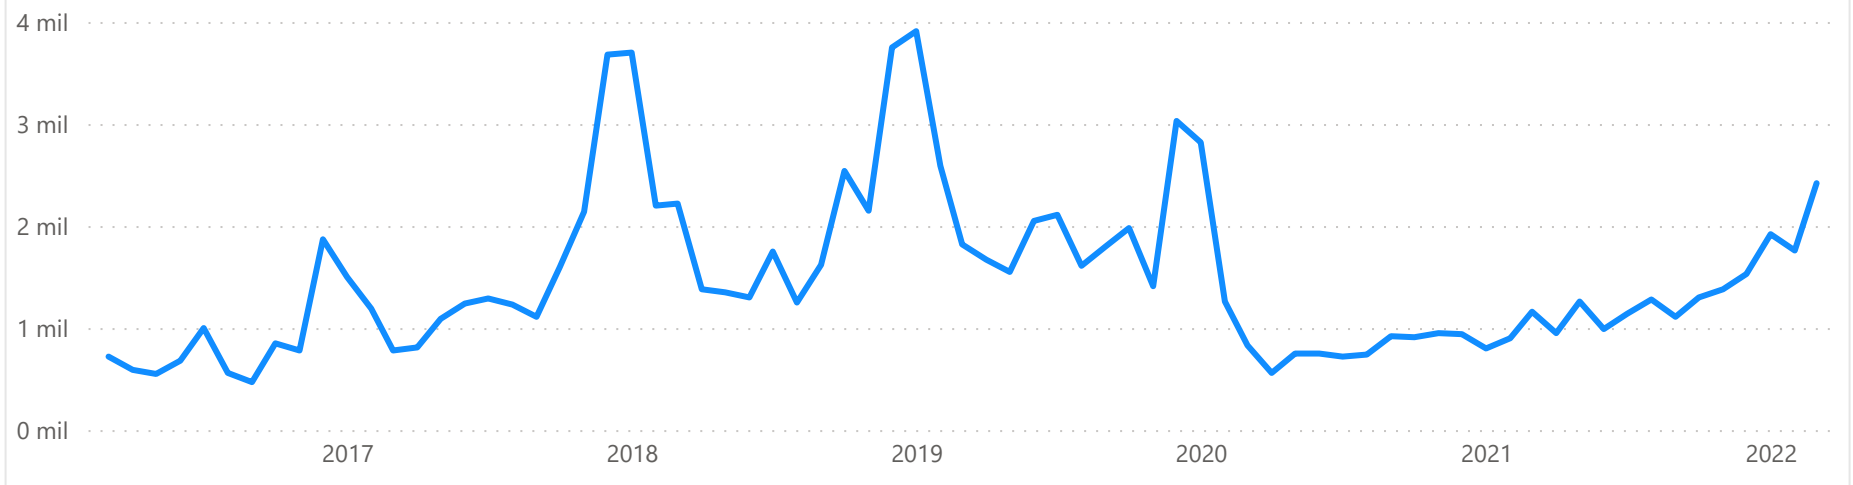

Bolivia: evolución de búsquedas hacia Arica y Parinacota

Selecciona palabras clave

arica	arica chile	cuevas de anzota	departamentos en arica	hostales en arica	hotel arica	mall plaza arica	pasajes a arica	playas de arica

- En esta visualización graficamos el volumen de búsquedas que se realizan en Google desde Bolivia, con interés en Arica y Parinacota.

- En el filtro puedes seleccionar las Palabras Clave que hemos registrado, justamente son aquellas que registran búsquedas de niveles significativos.

- Como el objetivo es analizar el interés en el tiempo, incluimos la keyword "ARICA", que aunque muy general nos da una referencia.

- Te proponemos apliques distintos filtros para ir segmentando a búsquedas "duras" hacia actividad turística.

- ¿Se visualizan estacionalidades marcadas antes de la pandemia?

Búsquedas Google hacia Arica y Parinacota desde Bolivia

Keyword	2016	2017	2018	2019	2020	2021	2022	Total
arica	6.740	8.800	11.170	12.860	8.080	8.930	4.500	61.080
arica chile		4.420	7.690	6.520	1.740	3.430	1.190	24.990
hotel arica	1.110	2.930	3.930	3.240	920	640	190	12.960
playas de arica		500	750	860	530	340	60	3.040
hostales en arica	220	650	720	600	90	80	30	2.390
departamentos en arica		260	440	440	150	90	30	1.410
mall plaza arica			250	590	300	90	40	1.270
pasajes a arica		100	200	210	130	110	30	780
Total	8.070	17.660	25.210	25.530	12.150	13.800	6.100	108.520