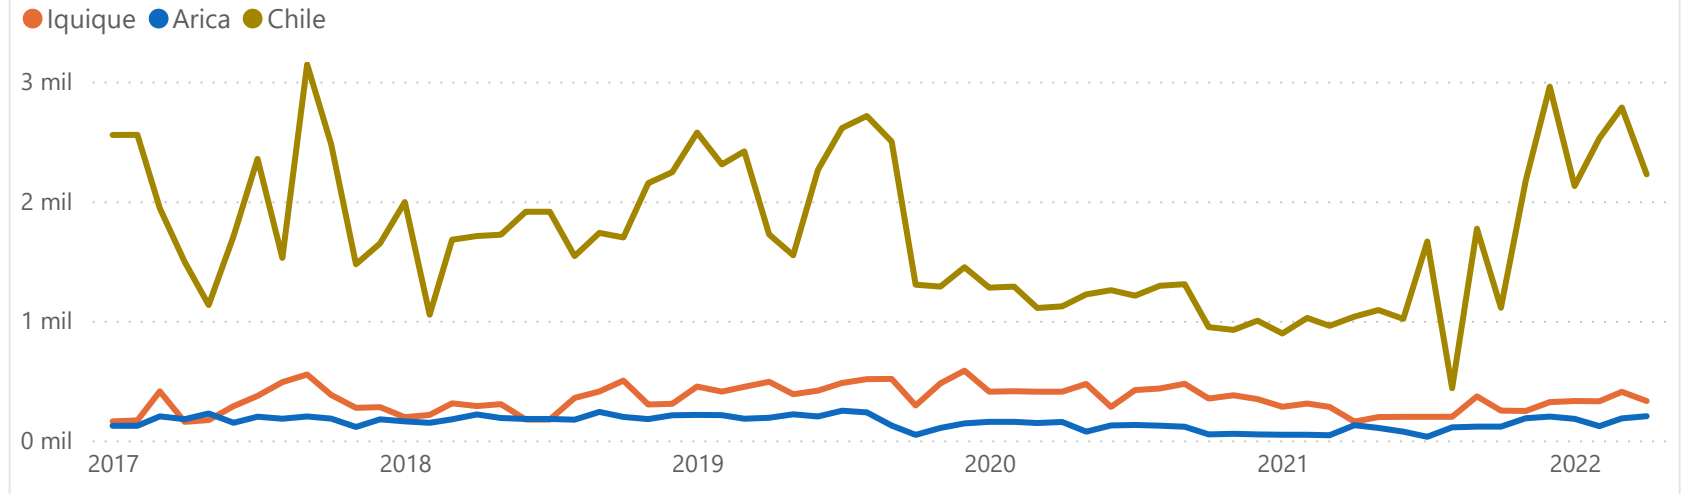

Bolivia: ¿Cómo se busca Chile desde portales información?

- En esta visualización graficamos el volumen de búsquedas que se realizan en Google desde Bolivia, comparando tres búsquedas fundamentales entre Arica e Iquique.
- Estamos analizando la caída durante la pandemia y la incipiente recuperación que se empieza a producir.

- METODOLOGÍA

- Graficamos en ROJO todo el tráfico web desde Bolivia hacia los sitios informativos del Gobierno de Chile.
- Del tráfico que genera el portal Chileestuyo.cl desde Bolivia, más del 50% promedio es por interés hacia Arica e Iquique. En agosto 2021, casi el 100%.
- El portal Chile.travel tiene algunas diferencias, es igualmente una gran fuente de información para nuestra región.

Selecciona Sitio web

chile.travel

chileestuyo.cl

Volumen Tráfico desde Bolivia por mes

Sitio web	Chile	Arica	Iquique
chileestuyo.cl	22.222	3.446	7.437
chile.travel	87.551	6.153	14.401
Total	109.773	9.599	21.838