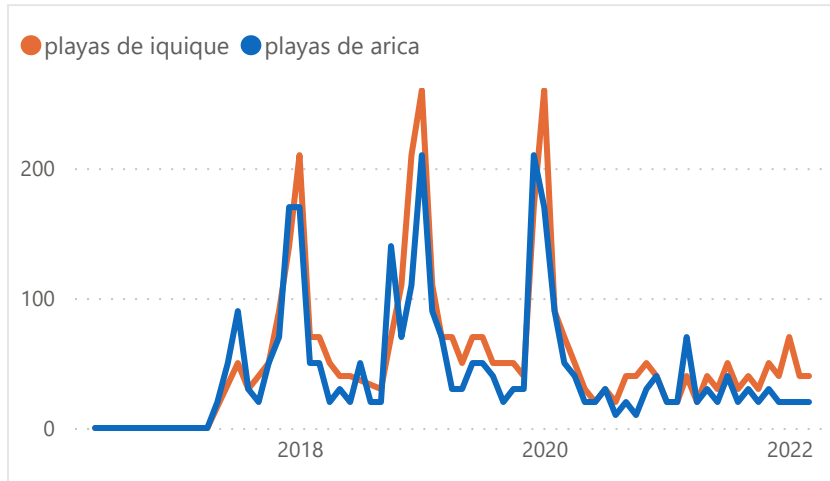

- En esta visualización graficamos el volumen de búsquedas que se realizan en Google desde Bolivia, con interés en Arica y Parinacota.

- En el filtro puedes seleccionar las Palabras Clave que hemos registrado, justamente son aquellas que registran búsquedas de niveles significativos.

- Como el objetivo es analizar el interés en el tiempo, incluimos la keyword "ARICA", que aunque muy general nos da una referencia.

- Te proponemos apliques distintos filtros para ir segmentando a búsquedas "duras" hacia actividad turística.

- ¿Se visualizan estacionalidades marcadas antes de la pandemia?

Búsquedas Google hacia Arica y Parinacota desde Bolivia

Keyword	2016	2017	2018	2019	2020	2021	2022	Total
arica	6.740	8.800	11.170	12.860	8.080	8.930	4.500	<b>61.080</b>
arica chile		4.420	7.690	6.520	1.740	3.430	1.190	<b>24.990</b>
hotel arica	1.110	2.930	3.930	3.240	920	640	190	<b>12.960</b>
playas de arica		500	750	860	530	340	60	<b>3.040</b>
hostales en arica	220	650	720	600	90	80	30	<b>2.390</b>
departamentos en arica		260	440	440	150	90	30	<b>1.410</b>
mall plaza arica			250	590	300	90	40	<b>1.270</b>
pasajes a arica		100	200	210	130	110	30	<b>780</b>
<b>Total</b>	<b>8.070</b>	<b>17.660</b>	<b>25.210</b>	<b>25.530</b>	<b>12.150</b>	<b>13.800</b>	<b>6.100</b>	<b>108.520</b>

# Bolivia evolución de búsquedas compara: Arica e Iquique

- En esta visualización graficamos el volumen de búsquedas que se realizan en Google desde Bolivia, comparando tres búsquedas fundamentales entre Arica e Iquique.
- Estamos analizando la caída durante la pandemia y la incipiente recuperación que se empieza a producir.