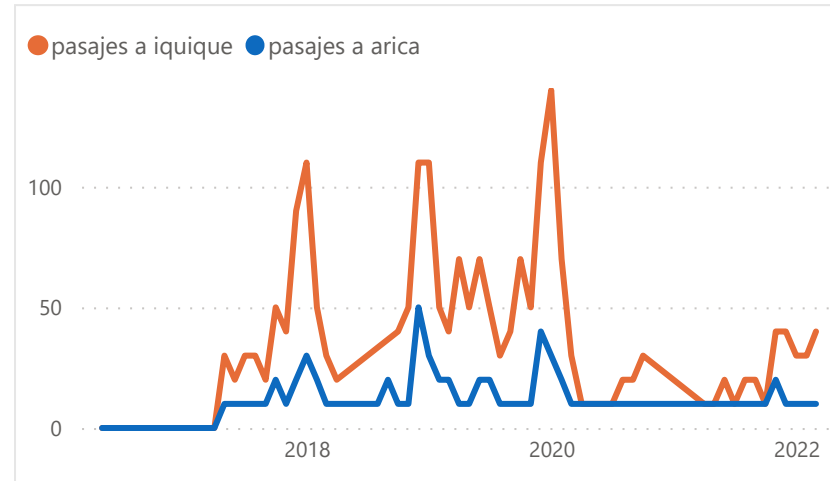

- En esta visualización graficamos el volumen de búsquedas que se realizan en Google desde Bolivia, con interés en Arica y Parinacota.

- En el filtro puedes seleccionar las Palabras Clave que hemos registrado, justamente son aquellas que registran búsquedas de niveles significativos.

- Como el objetivo es analizar el interés en el tiempo, incluimos la keyword "ARICA", que aunque muy general nos da una referencia.

- Te proponemos apliques distintos filtros para ir segmentando a búsquedas "duras" hacia actividad turística.

- ¿Se visualizan estacionalidades marcadas antes de la pandemia?

Búsquedas Google hacia Arica y Parinacota desde Bolivia

Keyword	2016	2017	2018	2019	2020	2021	2022	Total
arica	6.740	8.800	11.170	12.860	8.080	8.930	4.500	<b>61.080</b>
arica chile		4.420	7.690	6.520	1.740	3.430	1.190	<b>24.990</b>
hotel arica	1.110	2.930	3.930	3.240	920	640	190	<b>12.960</b>
playas de arica		500	750	860	530	340	60	<b>3.040</b>
hostales en arica	220	650	720	600	90	80	30	<b>2.390</b>
departamentos en arica		260	440	440	150	90	30	<b>1.410</b>
mall plaza arica			250	590	300	90	40	<b>1.270</b>
pasajes a arica		100	200	210	130	110	30	<b>780</b>
<b>Total</b>	<b>8.070</b>	<b>17.660</b>	<b>25.210</b>	<b>25.530</b>	<b>12.150</b>	<b>13.800</b>	<b>6.100</b>	<b>108.520</b>

# Bolivia evolución de búsquedas compara: Arica e Iquique

- En esta visualización graficamos el volumen de búsquedas que se realizan en Google desde Bolivia, comparando tres búsquedas fundamentales entre Arica e Iquique.
- Estamos analizando la caída durante la pandemia y la incipiente recuperación que se empieza a producir.